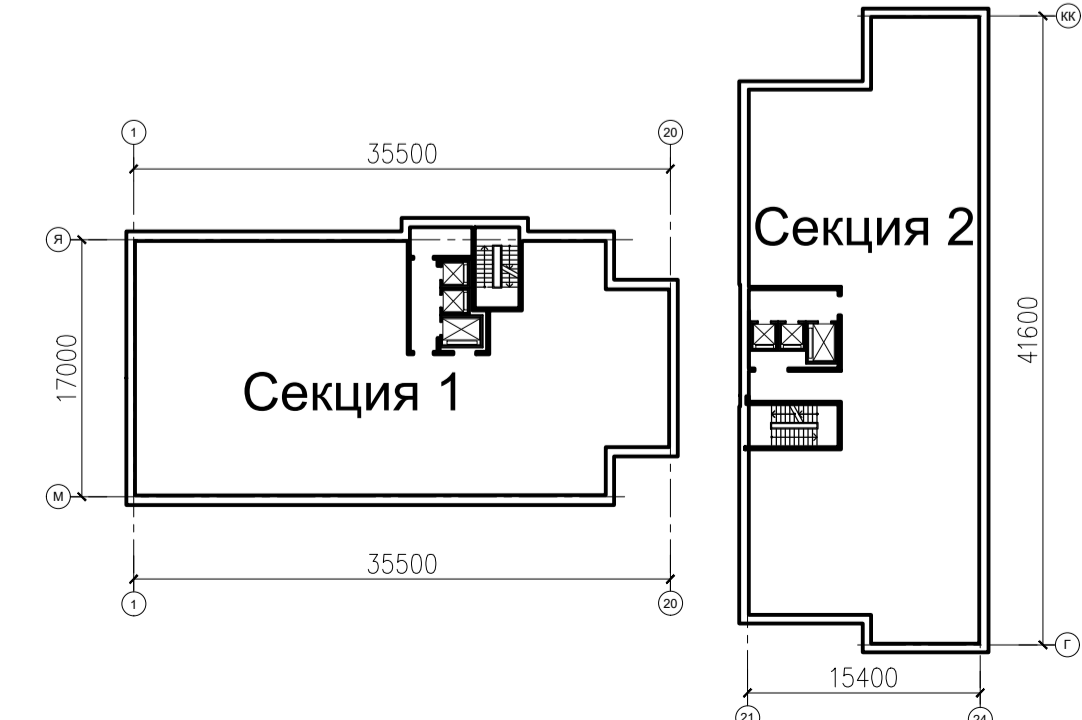

План 6 этажа

142-AP					
Ленинградская обл., Всеволожский р-н, г.п. Кузьмоловский, ул. Железнодорожная, д. 5-А					
Изм.	Кол.	Лист	№ док.	Подп.	Дата
Ген. дир.	Апостол	Антонов			03.12
ГИП	Купрацевич				03.12
Разработал	Зима				03.12
Жилой дом					Стadia
ПД					Лист
План 6 этажа					Листов
ООО "Архитектурная мастерская Апостола"					