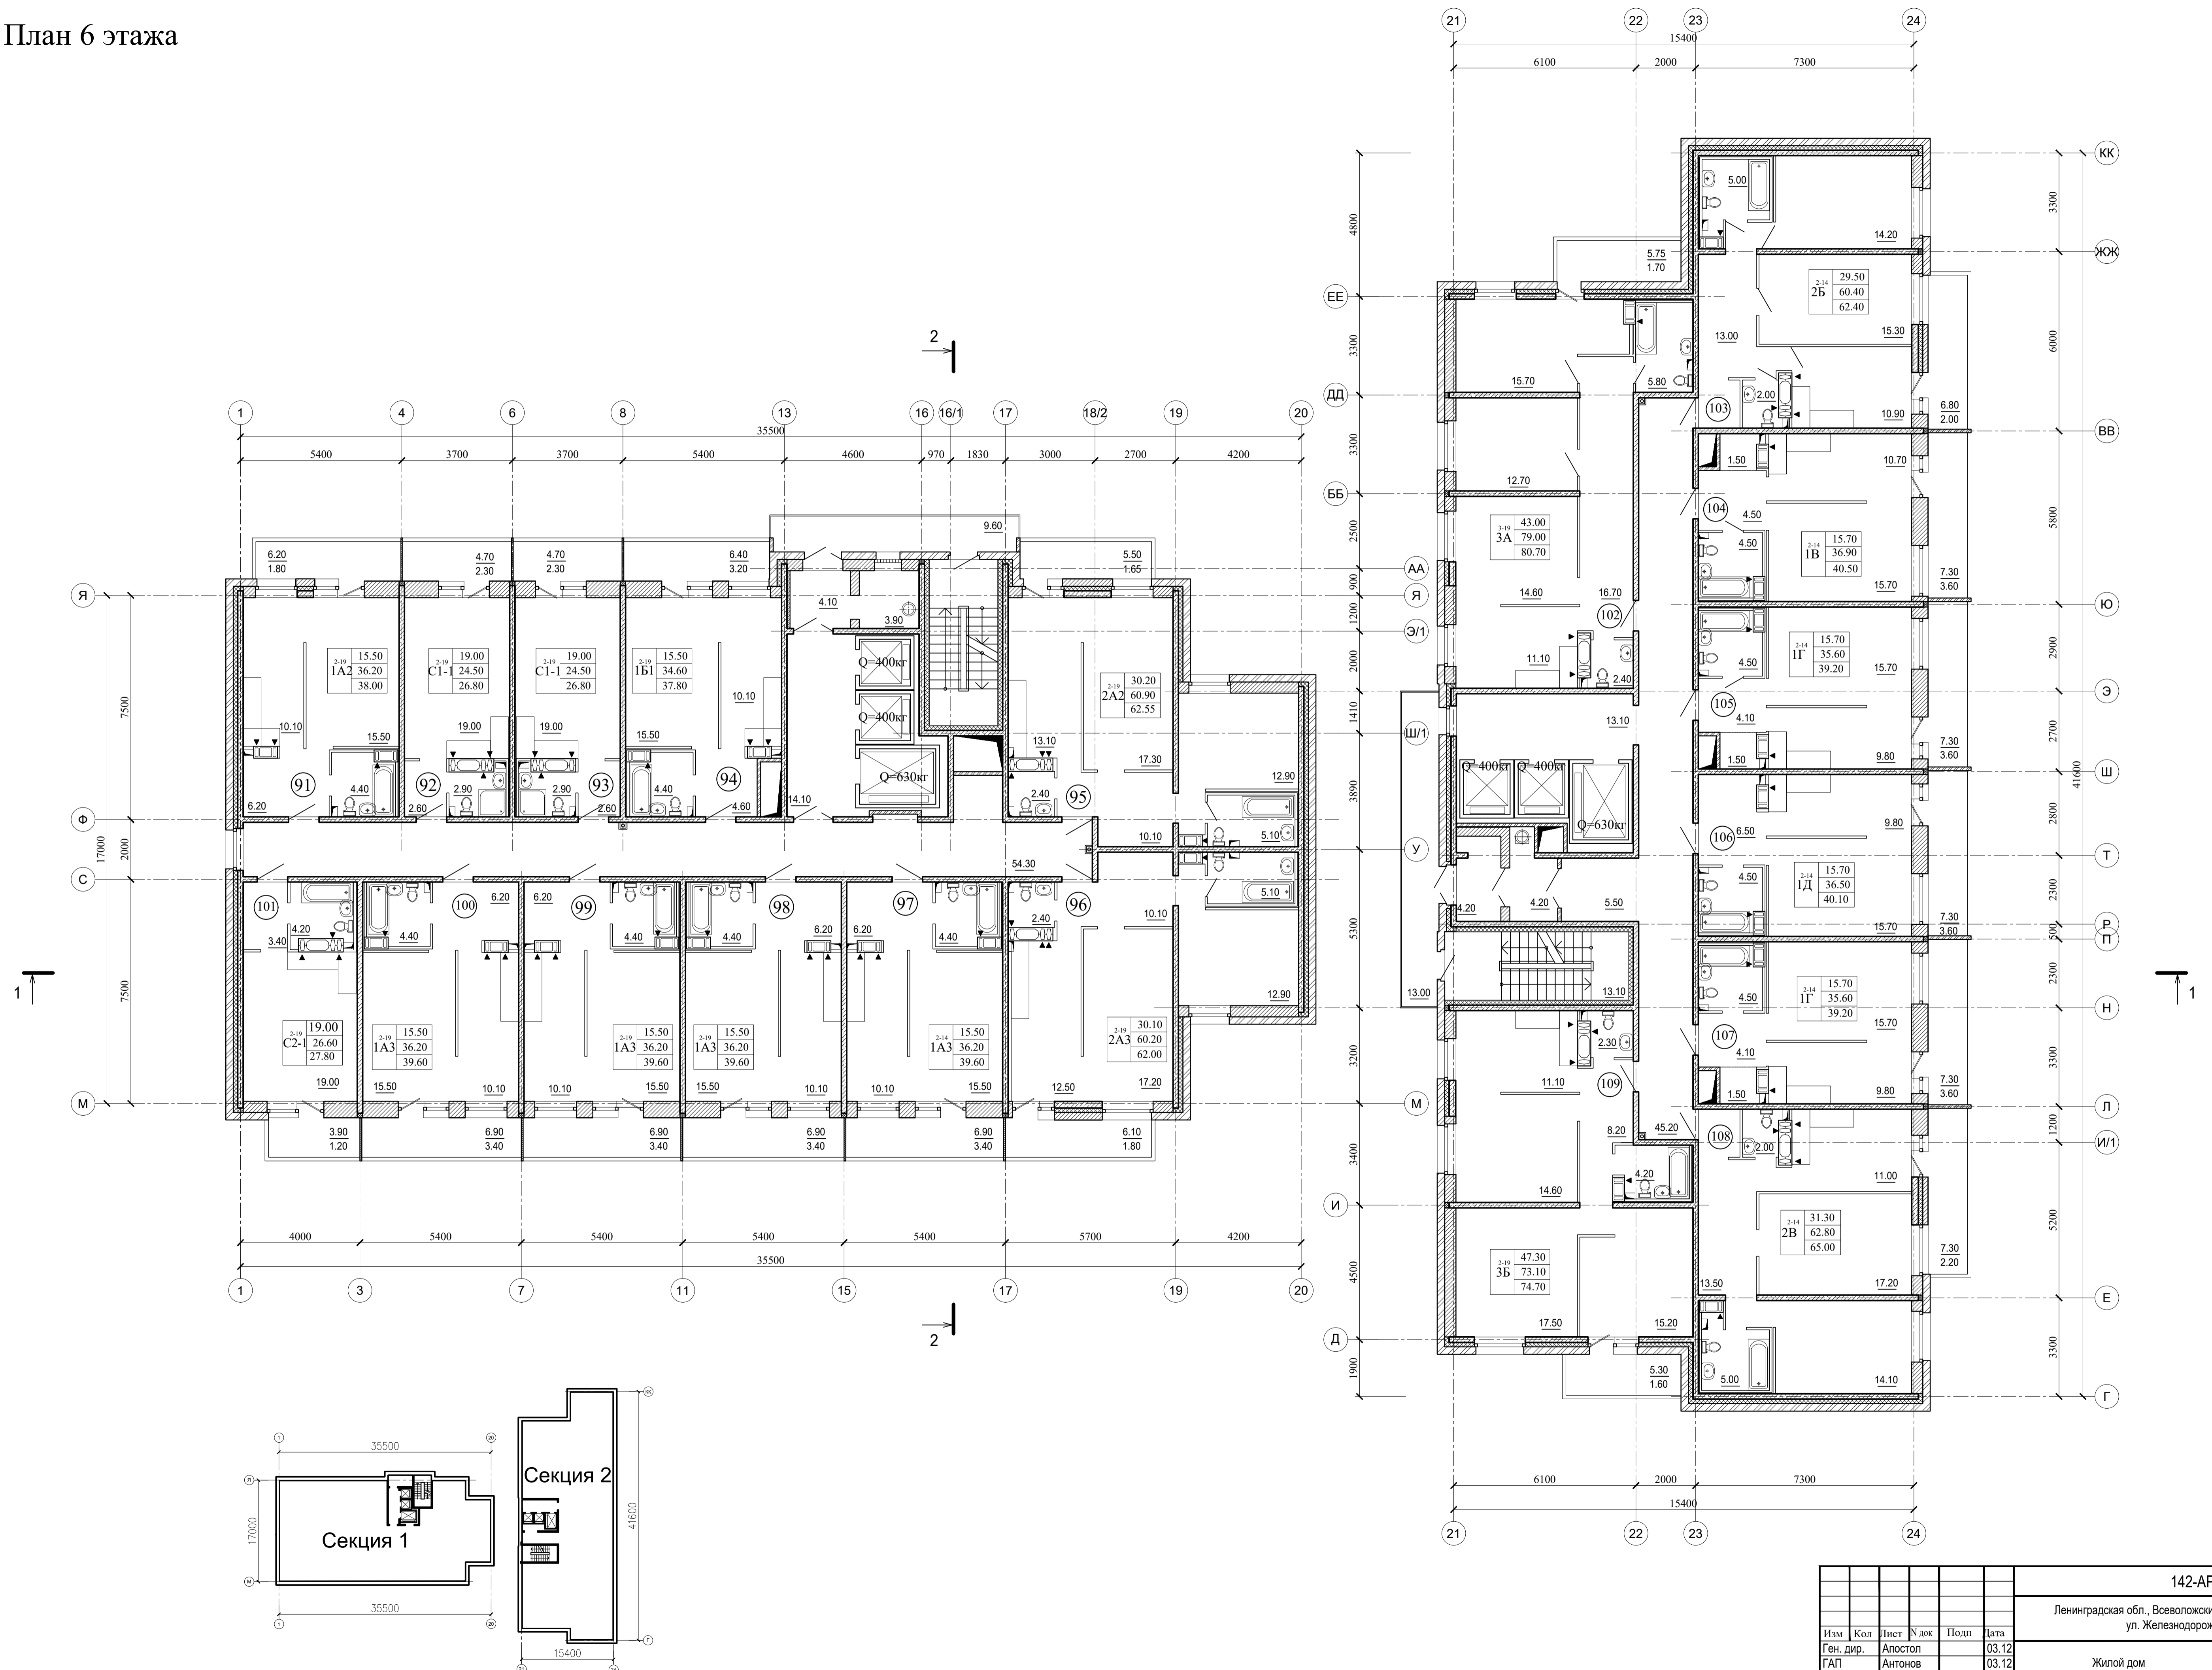

План 6 этажа

142-AP					
Ленинградская обл., Всеволожский р-н, г.п. Кузьмоловский, ул. Железнодорожная, д. 5-А					
Изм.	Кол.	Лист	№ док.	Подп.	Дата
Ген. дир.	Апостол	Антонов			03.12
ГИП	Купрацевич				03.12
Разработал	Зима				03.12
Жилой дом					Стadia
ПД					Лист
План 6 этажа					Листов
ООО "Архитектурная мастерская Апостола"					